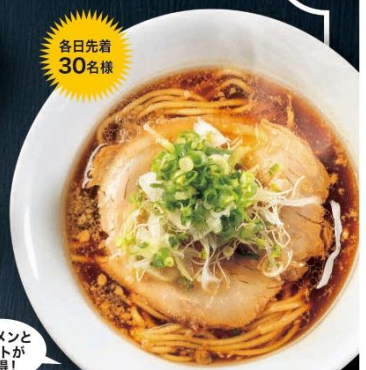

ラーメンと
セットが
お得!

各種セットメニュー **300円引き**
※各種クーポンはご利用できません

にしまちキッチン
ラーメン
キャラコシ
ラーメン店 ☎06-4950-0777

11/7(金)~9(日)
ドリンク **190円**~
※一部対象外がございます

お肉が当たる!?
たむらくし開催!

11/7(金) 11:00-15:00

11/8(土) 17:00-21:00

たむらくしジョーナーの来店が決定!

ランチタイムは、たむけん特上焼肉定食が当たるかも!?
ディナータイムは必ずお肉が当たるたむらくしを実施!
たむけんとじゃんけん大会で勝つと公式アプリポイントが
最大100倍に!「焼肉たむら創業19年祭」をうご期待!

にしまちキッチン
焼肉たむら
【焼肉】 ☎06-6480-5588

にしまちキッチン

3rd Anniversary

11.7 fri ~ 16 sun

おかげさまで**3周年!**

1,000円毎に1回抽選。
1等アルメロン1玉から
4等みかん1個など、
はずれなしのくじ引き!
※くじがなくなり次第
終了いたします