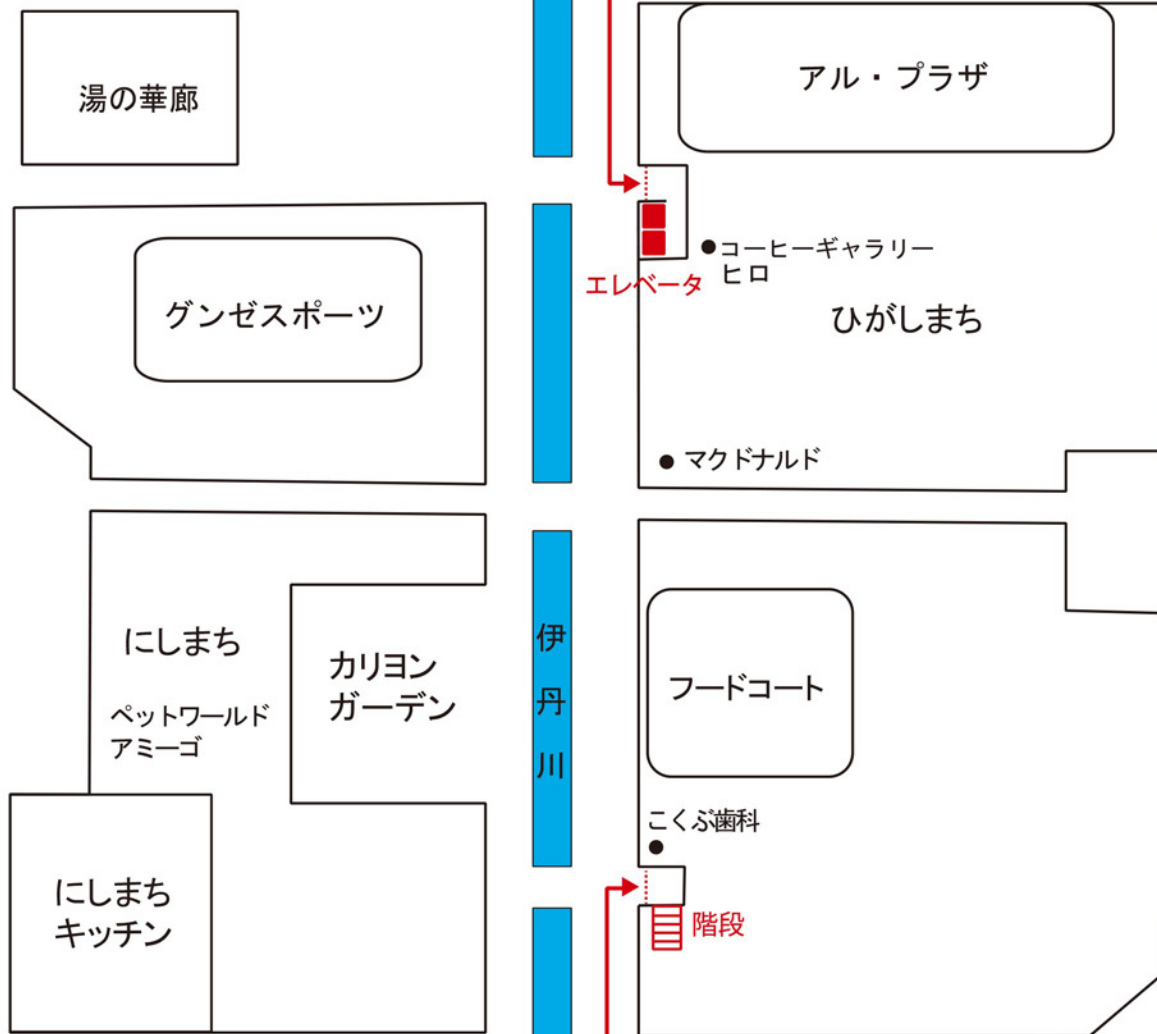

< 21 時以降の東パーキングへの入口 > *25 時で閉まります

・東地下駐車場
・立体駐車場（4F・5F）
自動ドアを入り右側のエレベータをご利用ください。

・東地下駐車場
自動ドアを入り右側の階段をご利用ください。