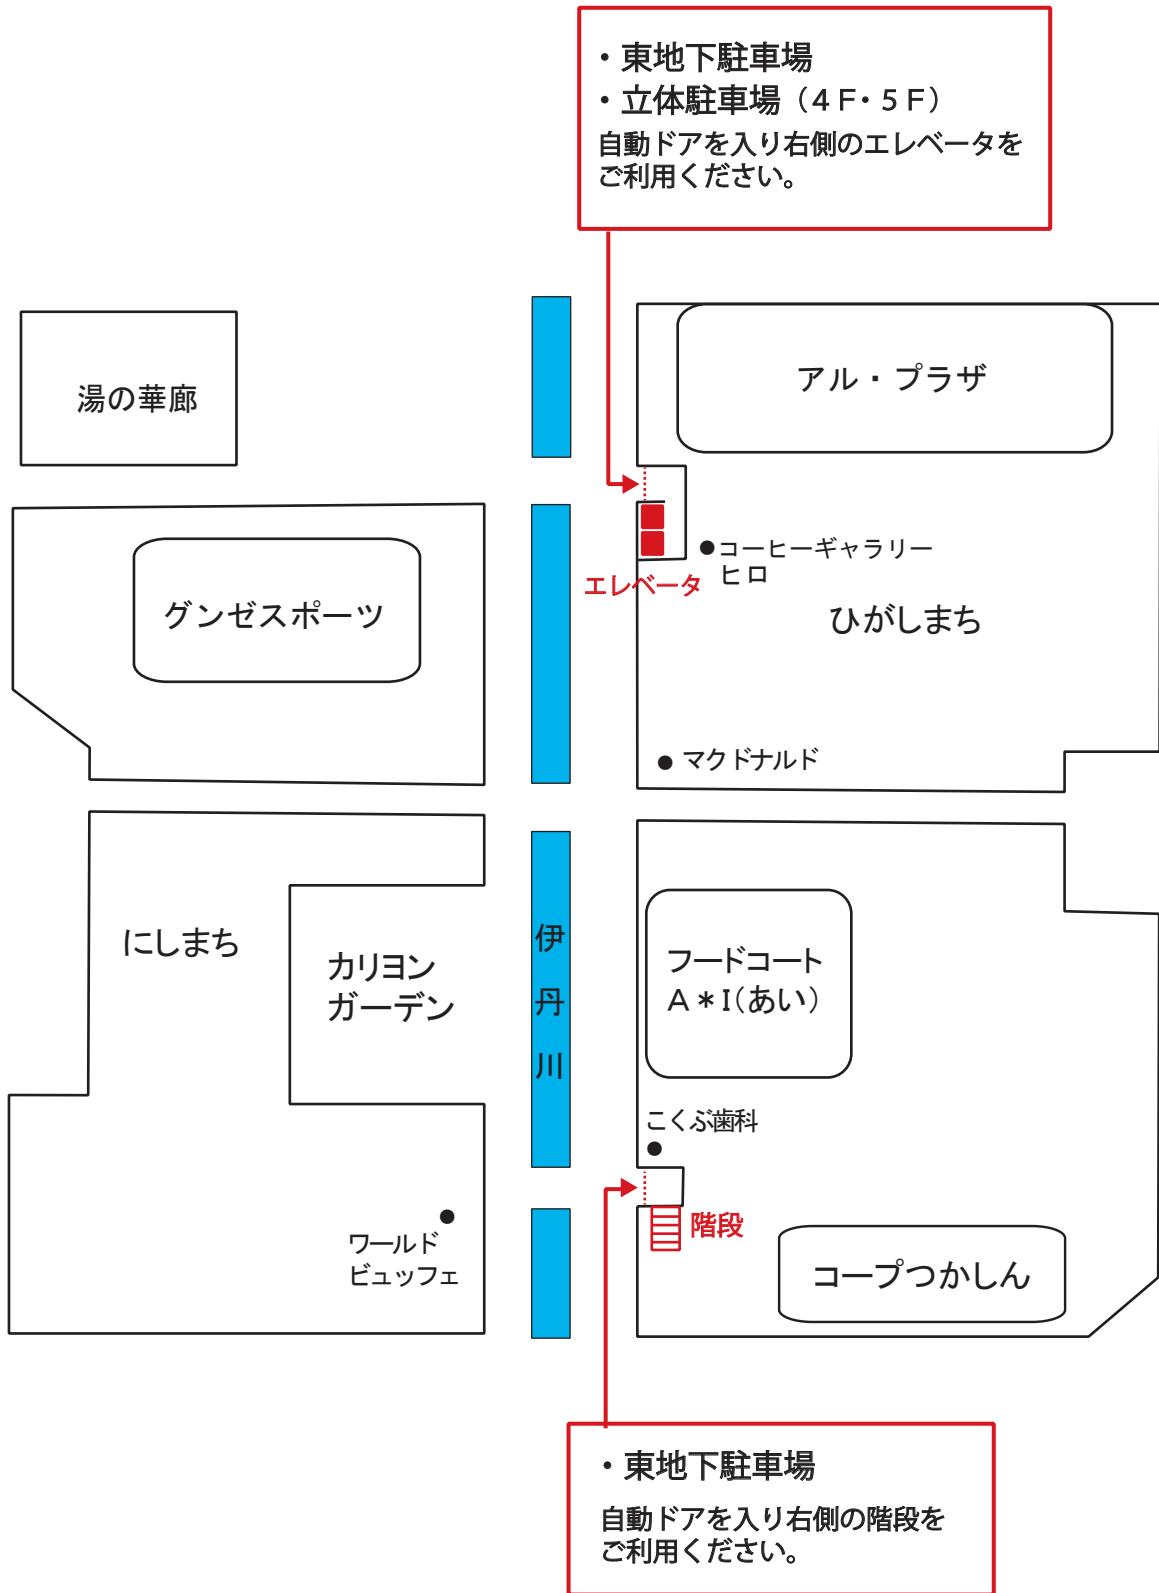

< 21時以降の東パーキングへの入口 > \*25時で閉まります

・東地下駐車場  
・立体駐車場 (4F・5F)  
自動ドアを入り右側のエレベータをご利用ください。

エレベータ  
●コーヒーギャラリー  
ヒロ

●マクドナルド

フードコート  
A\*I(あい)

こくふ歯科

階段

コープつかしん

・東地下駐車場  
自動ドアを入り右側の階段をご利用ください。